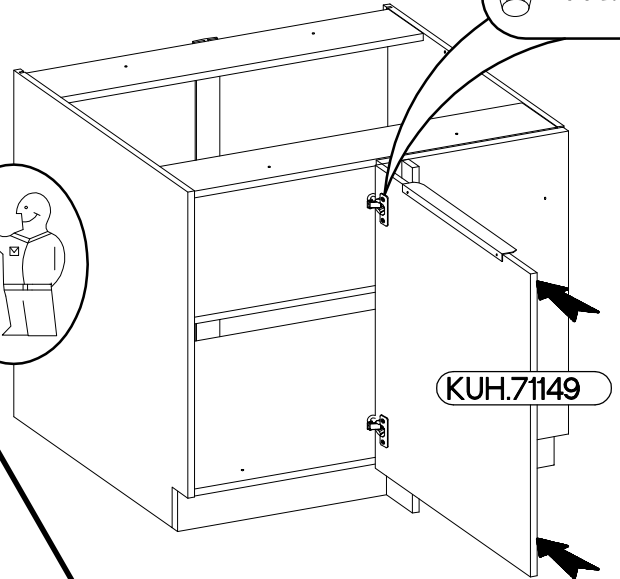

2

VARIANT HIGH GLOSS