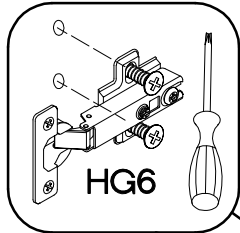

2

VARIANT HIGH GLOSS