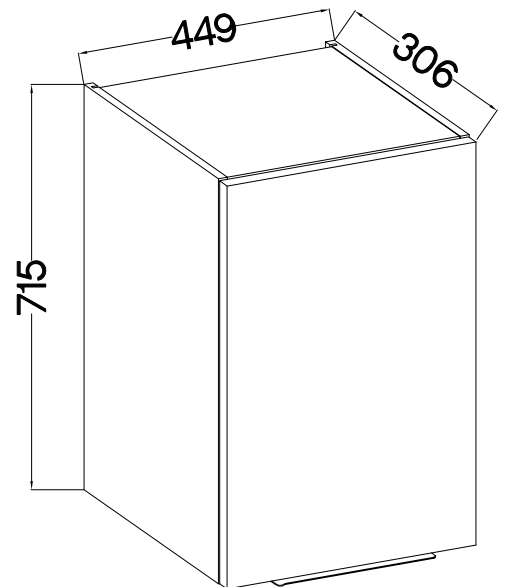

713X446
FRONT

105 ND BB

45 G-72 1F

L=256mm	±7/2mm
	
S	J5
1	2

Ersatzteil Nummer	Dimension
KUH.71149	713x446x16

ISM-KUH-02031

1

105 ND BB

$\pm 35/90^\circ$	$\pm 3.5 \times 13 \text{mm}$	$\pm 7/2 \text{mm}$
		
HG6	P5	J5
2	4	2

2

VARIANT HIGH GLOSS

3

45 G-72 1F

±35/0mm HG [CD] 2	±3.5x13mm P5 4	±7/2mm J5 2
----------------------------	----------------------	-------------------