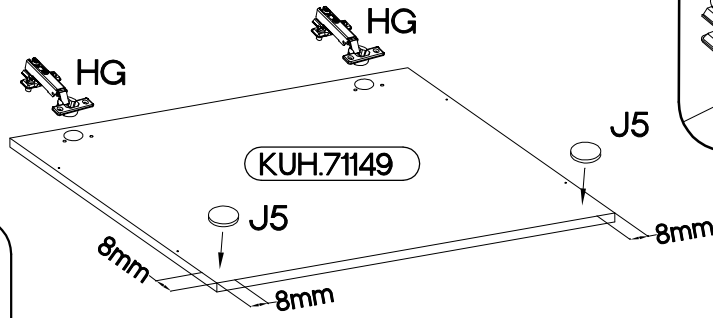

713X446
FRONT

105 ND BB

45 G-72 1F

L=256mm	±7/2mm
	
S	J5
1	2

Ersatzteil Nummer	Dimension
KUH.71149	713x446x16

ISM-KUH-02031

1

105 ND BB

$\pm 35/90^\circ$	$\pm 3.5 \times 13 \text{mm}$	$\pm 7/2 \text{mm}$
		
HG6	P5	J5
2	4	2

2

VARIANT HIGH GLOSS

3

45 G-72 1F

±35/0mm HG [CD] 2	±3.5x13mm P5 4	±7/2mm J5 2
----------------------------	----------------------	-------------------