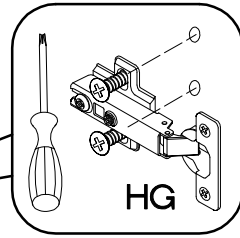

3

45 G-72 1F

±35/0mm HG [CD] 2	±3.5x13mm P5 4	±7/2mm J5 2

4

VARIANT HIGH GLOSS