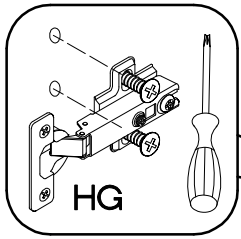

3

45 G-72 1F

±35/0mm HG [CD] 2	±3.5x13mm P5 4	±7/2mm J5 2

4

VARIANT HIGH GLOSS