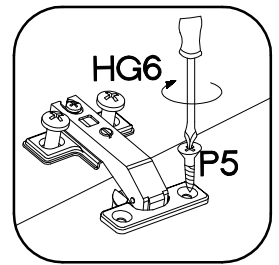

713X446
FRONT

105 ND BB

45 G-72 1F

L=256mm	±7/2mm
	
S	J5
1	2

Ersatzteil Nummer	Dimension
KUH.71149	713x446x16

ISM-KUH-02031

1

105 ND BB

$\pm 35/90^\circ$	$\pm 3.5 \times 13 \text{mm}$	$\pm 7/2 \text{mm}$
		
HG6	P5	J5
2	4	2

2

VARIANT HIGH GLOSS

3

45 G-72 1F

±35/0mm HG [CD] 2	±3.5x13mm P5 4	±7/2mm J5 2
----------------------------	----------------------	-------------------