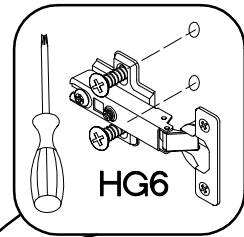

2

VARIANT HIGH GLOSS