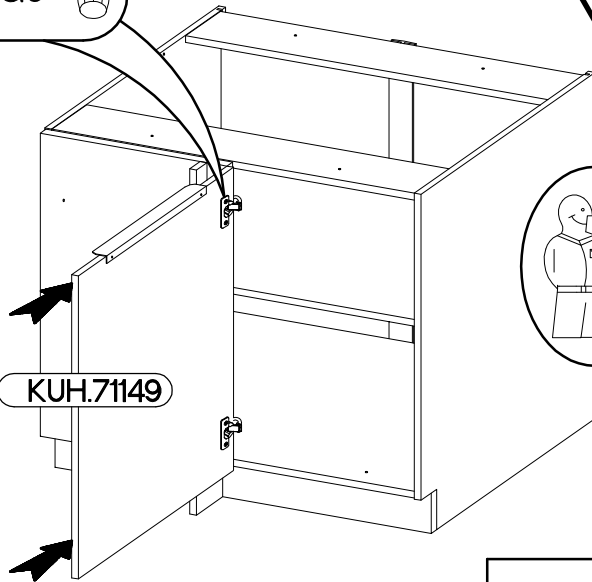

2

VARIANT HIGH GLOSS