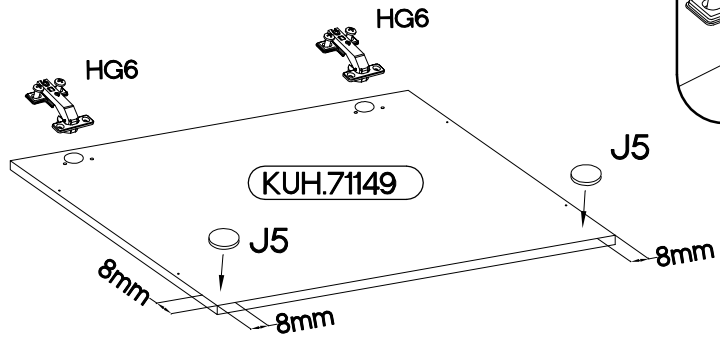

713X446
FRONT

105 ND BB

45 G-72 1F

L=256mm	±7/2mm
	
S	J5
1	2

Ersatzteil Nummer	Dimension
KUH.71149	713x446x16

ISM-KUH-02031

1

105 ND BB

$\pm 35/90^\circ$	$\pm 3.5 \times 13 \text{mm}$	$\pm 7/2 \text{mm}$
		
HG6	P5	J5
2	4	2

2

VARIANT HIGH GLOSS

3

45 G-72 1F

±35/0mm HG [CD] 2	±3.5x13mm P5 4	±7/2mm J5 2
----------------------------	----------------------	-------------------