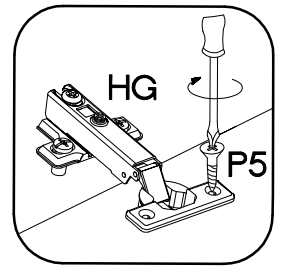

3

45 G-72 1F

±35/0mm HG [CD] 2	±3.5x13mm P5 4	±7/2mm J5 2

4