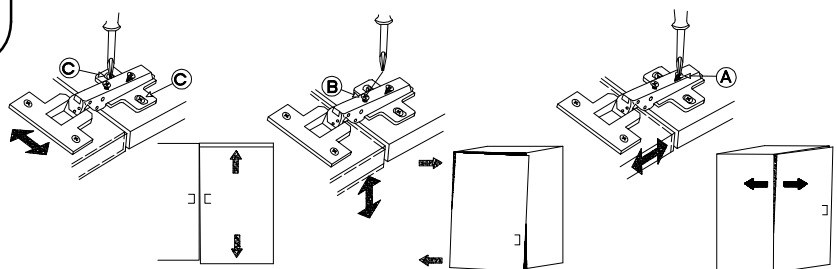

713X446
FRONT

105 ND BB

45 G-72 1F

L=256mm	±7/2mm
	
S	J5
1	2

Ersatzteil Nummer	Dimension
KUH.71149	713x446x16

ISM-KUH-02031

1

105 ND BB

$\pm 35/90^\circ$	$\pm 3.5 \times 13 \text{mm}$	$\pm 7/2 \text{mm}$
		
HG6	P5	J5
2	4	2

2

VARIANT HIGH GLOSS

3

45 G-72 1F

±35/0mm HG [CD] 2	±3.5x13mm P5 4	±7/2mm J5 2
----------------------------	----------------------	-------------------