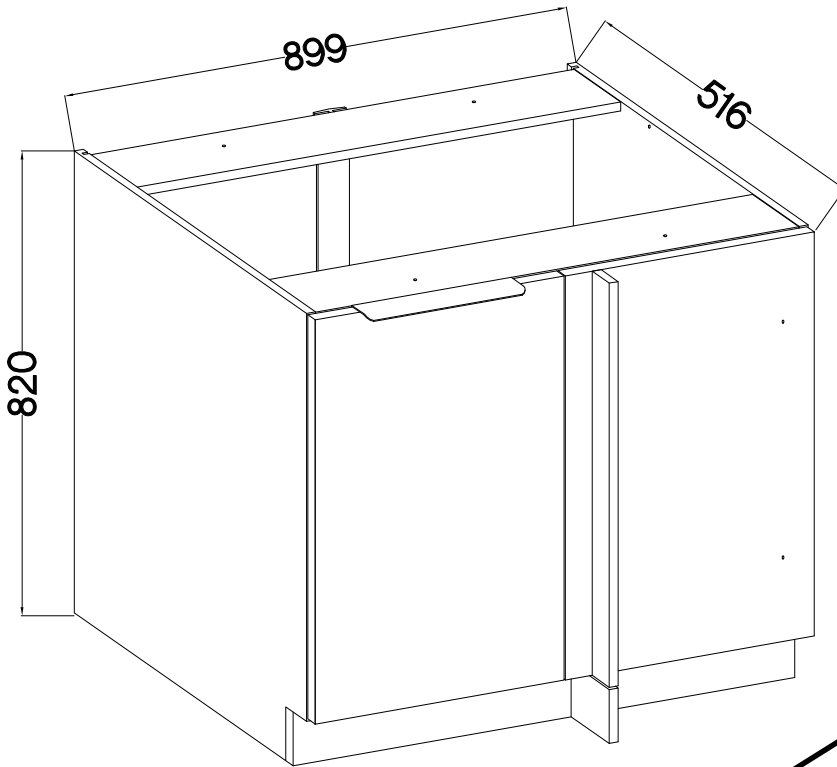

713X446
FRONT

105 ND BB

45 G-72 1F

L=256mm	±7/2mm
	
S	J5
1	2

Ersatzteil Nummer	Dimension
KUH.71149	713x446x16

ISM-KUH-02031

1

105 ND BB

$\pm 35/90^\circ$	$\pm 3.5 \times 13 \text{mm}$	$\pm 7/2 \text{mm}$
		
HG6	P5	J5
2	4	2

2

VARIANT HIGH GLOSS

3

45 G-72 1F

±35/0mm HG [CD] 2	±3.5x13mm P5 4	±7/2mm J5 2
----------------------------	----------------------	-------------------