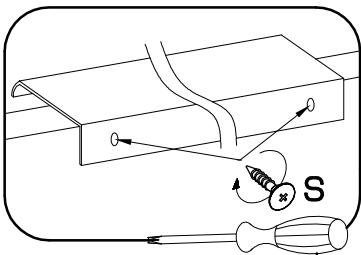

713X446
FRONT

105 ND BB

45 G-72 1F

L=256mm	±7/2mm
	
S	J5
1	2

Ersatzteil Nummer	Dimension
KUH.71149	713x446x16

ISM-KUH-02031

1

105 ND BB

$\pm 35/90^\circ$	$\pm 3.5 \times 13 \text{mm}$	$\pm 7/2 \text{mm}$
		
HG6	P5	J5
2	4	2

2

VARIANT HIGH GLOSS

3

45 G-72 1F

±35/0mm HG [CD] 2	±3.5x13mm P5 4	±7/2mm J5 2
----------------------------	----------------------	-------------------